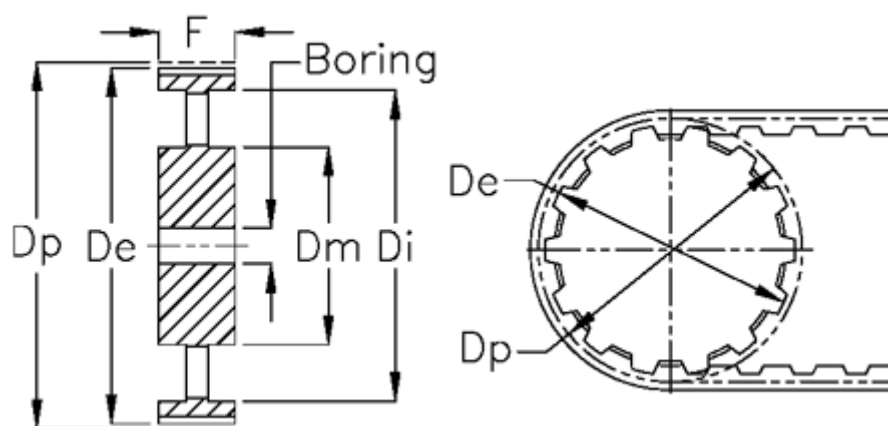

Varenummer: 604145080115
Beskrivelse: Tandremskive med nav
HTD 80 14M 115

Mål

Boring = 32	Tandantal = 80
Bredde = 115	Type = 14M
D_e = 353.71	Vægt = 35.55
D_i = 133	
D_m = 150	
D_p = 356.51	
F = 314	
L = 133	